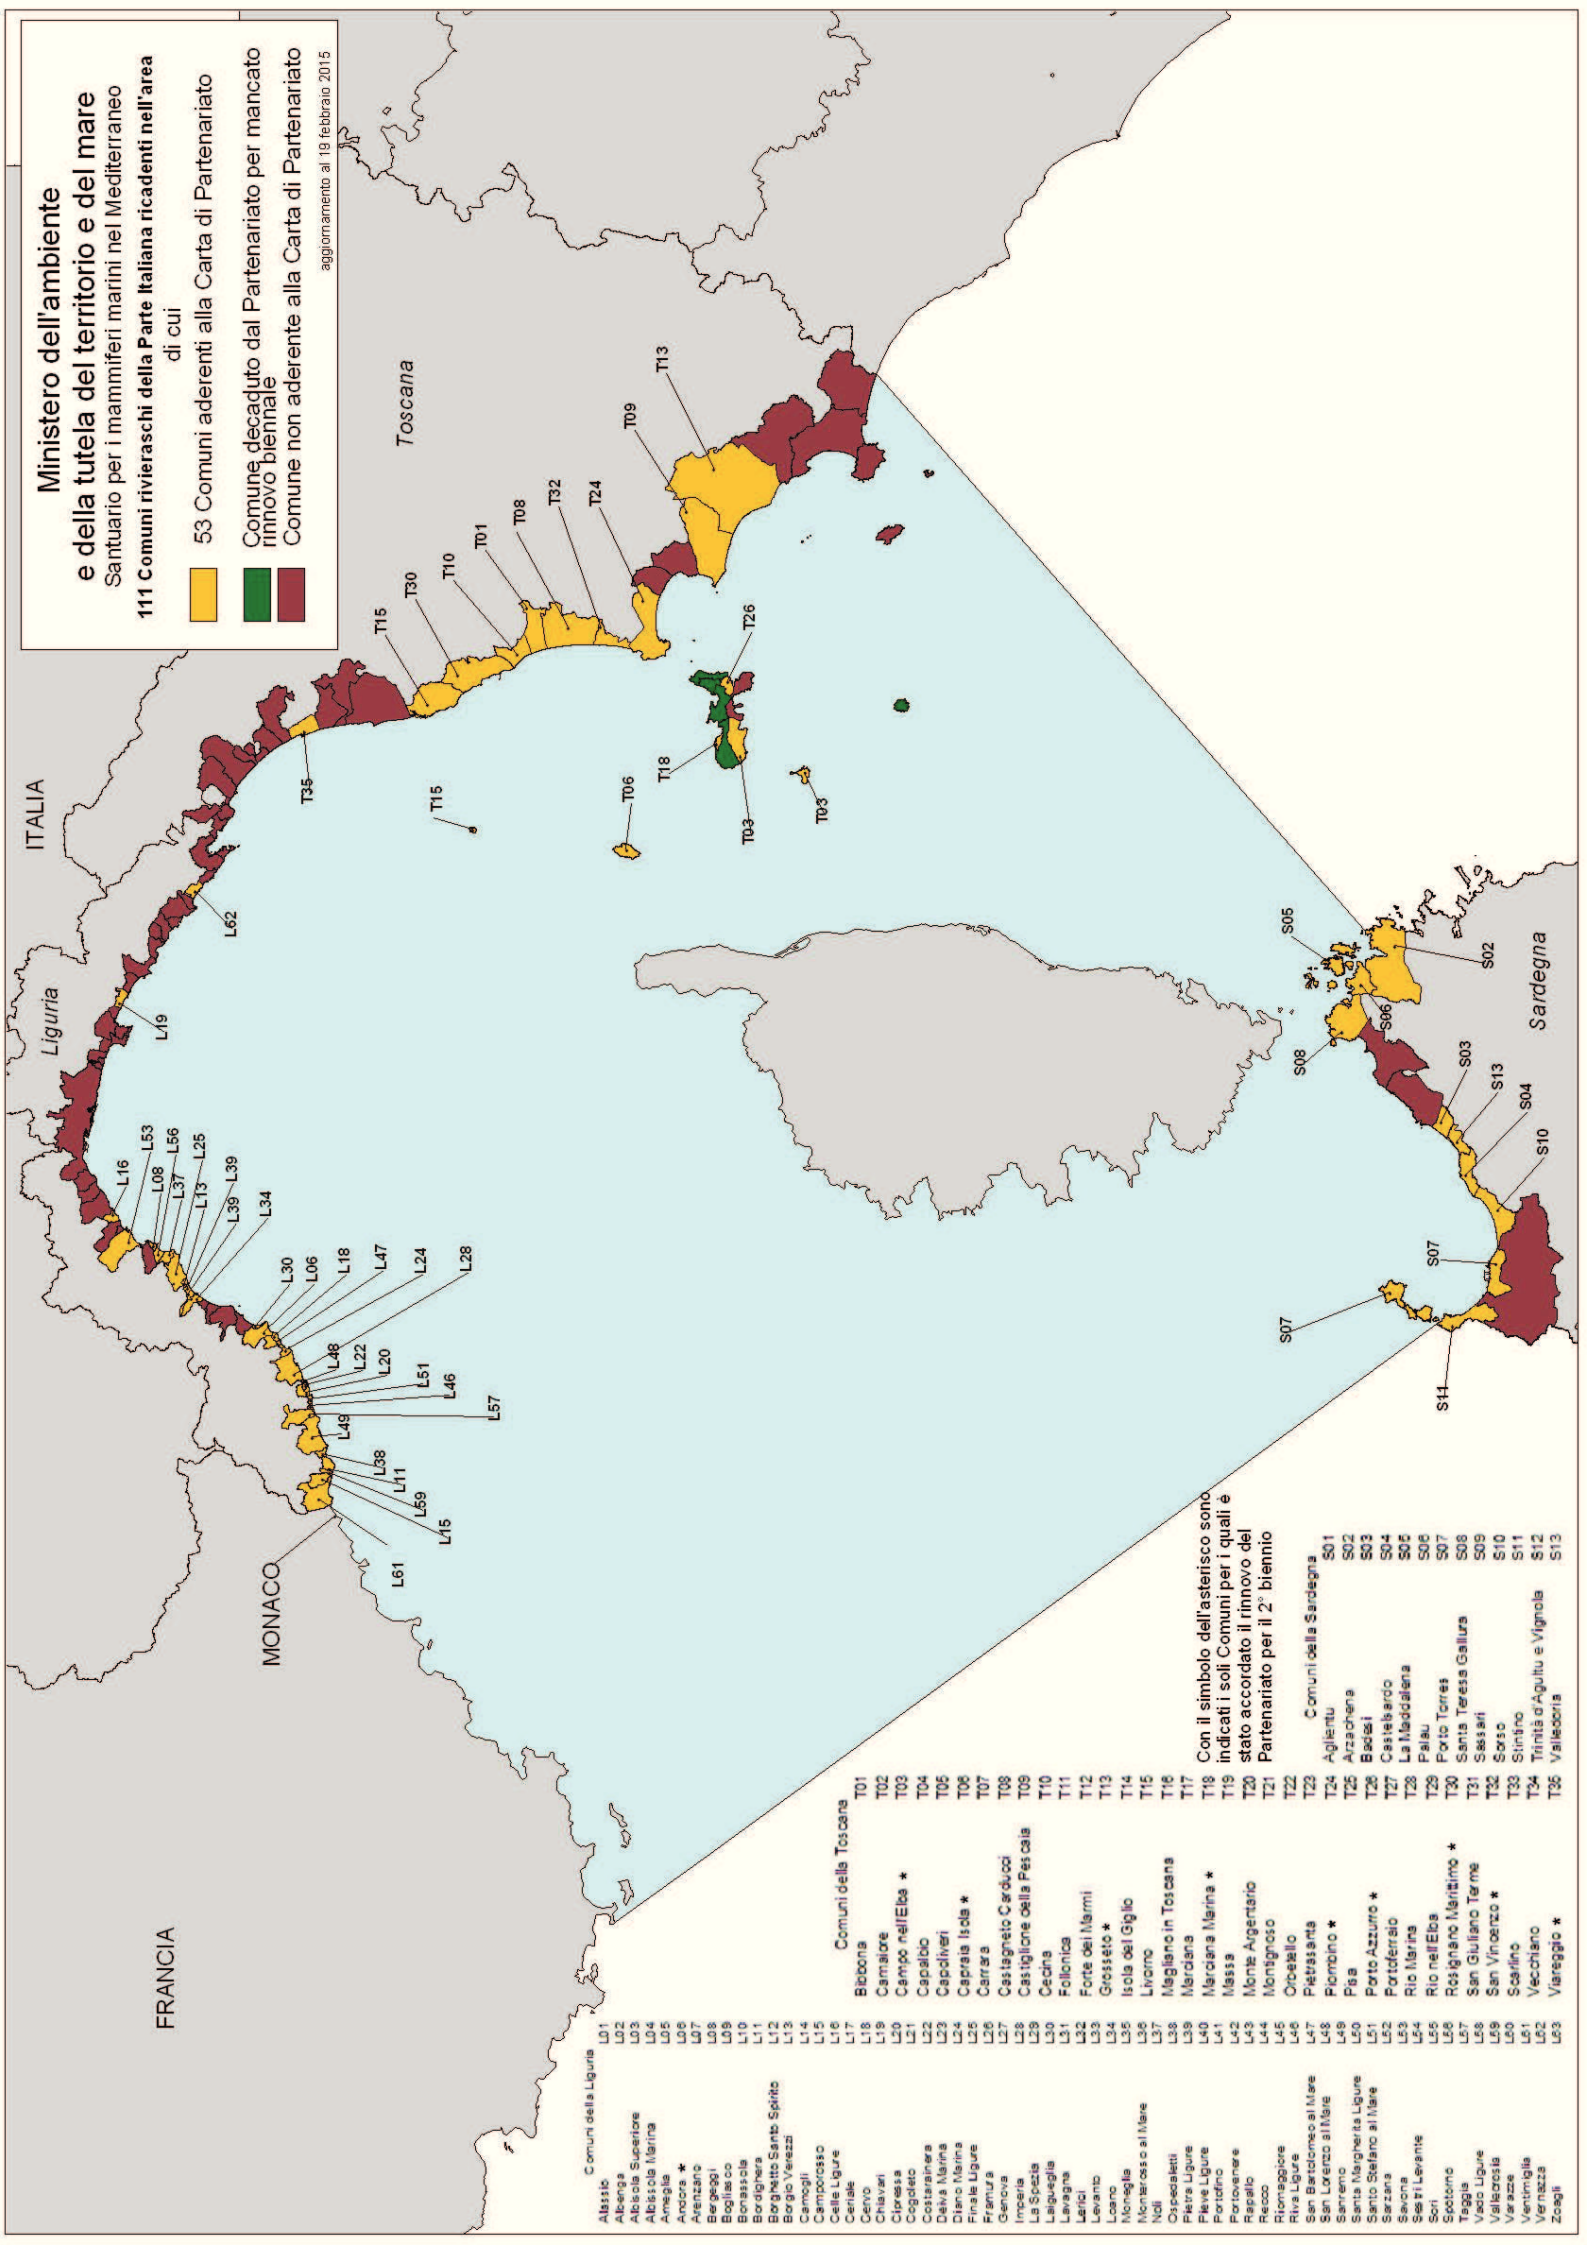

Ministero dell'ambiente e della tutela del territorio e del mare

Santuario per i mammiferi marini nel Mediterraneo
111 Comuni rivieraschi della Parte Italiana ricadenti nell'area di cui

- 53 Comuni aderenti alla Carta di Partenariato
- Comune decaduto dal Partenariato per mancato rinnovo biennale
- Comune non aderente alla Carta di Partenariato

aggiornamento al 19 febbraio 2015

Con il simbolo dell'asterisco sono indicati i soli Comuni per i quali è stato accordato il rinnovo del Partenariato per il 2° biennio

1. **Comuni della Sardegna**
2. Aglientu
   - Arzachena
   - Badioli
   - Castelbarido
   - La Maddalena
   - Palau
   - Poto Torres
   - Santa Teresa Gallura
   - Sassari
   - Sorso
   - Sintino
   - Tinittà o'Agultu e Vignola
   - Valledoria